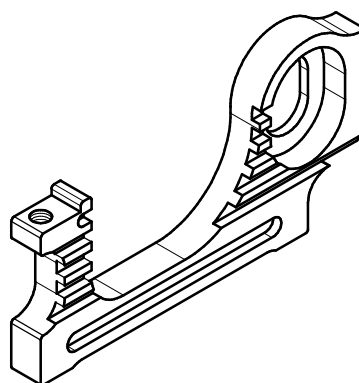

* アルミ (17S) レフトバルク

- ・ TRG5045B ガンメタ / TRG5045用
- ・ TRG5046B シルバー / TRG5046用

各 ¥1600. (税抜)