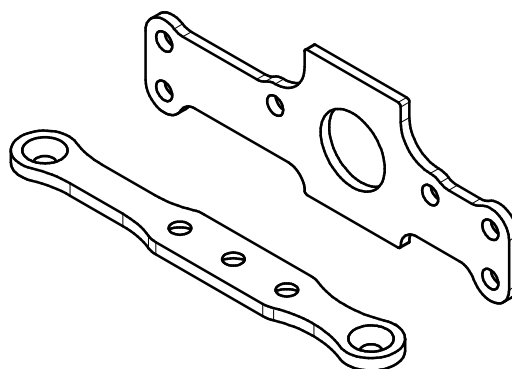

* カーボンプレートセット

- ・ TRG5045C *カーボンプレート前後各1ヶ

¥1600. (税抜)