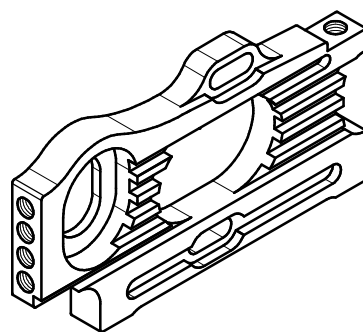

< F103 ハイブリッドモーターマウント パーツリスト >

* アルミ (17S) モーターマウント <ライト>

- ・ TRG5045A ガンメタ / TRG5045用
- ・ TRG5046A シルバー / TRG5046用

各 ¥1800. (税抜)

* アルミ (17S) レフトバルク

- ・ TRG5045B ガンメタ / TRG5045用
- ・ TRG5046B シルバー / TRG5046用