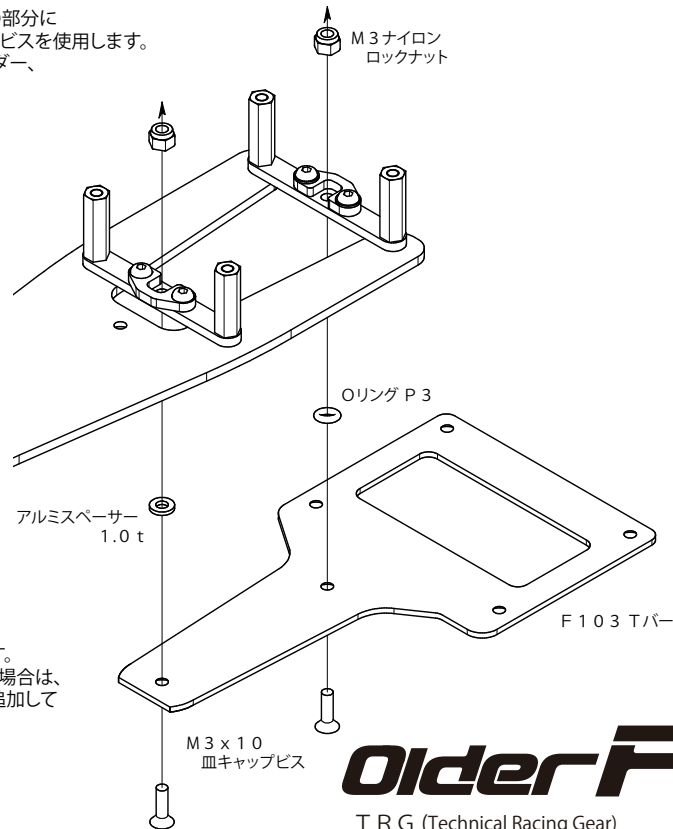

Tバーブリッジセット for F103

*ツイーク機能を使用する場合はこの部分に付属のM3x6ホーロービスや長目のビスを使用します。ホーロービスの場合は、ナットホルダー、ワッシャーは使用出来ません。

*厚さ20mmまでのバッテリーに対応です。厚で(例24.5mm)のバッテリーを使用の場合は、アルミポスト(4ヶ所)にスペーサー等を追加して高さを調整が必要です。

*アッパーデッキは、付属のM3x6ボタンキャップビス 4本で固定します。