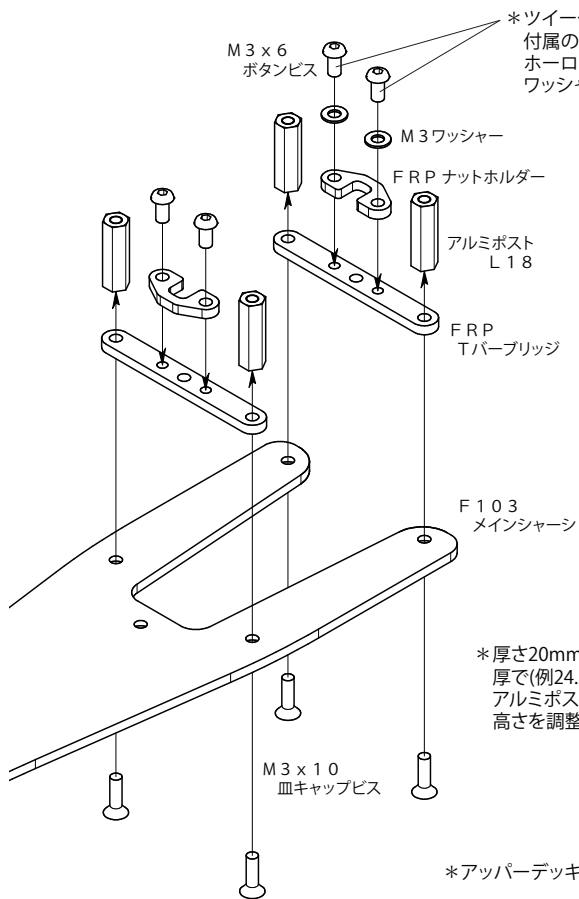

Tバーブリッジセット for F103

*ツイーク機能を使用する場合はこの部分に付属のM3x6ホーロービスや長目のビスを使用します。ホーロービスの場合は、ナットホルダー、ワッシャーは使用出来ません。

*厚さ20mmまでのバッテリーに対応です。厚で(例24.5mm)のバッテリーを使用の場合は、アルミポスト(4ヶ所)にスペーサー等を追加して高さを調整が必要です。

*アッパーデッキは、付属のM3x6ボタンキャップビス 4本で固定します。